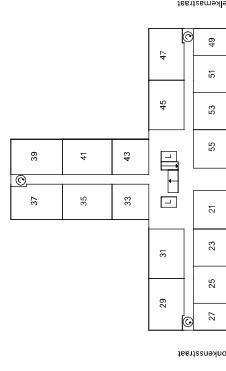

- ▶ entree deur
- Periflex-aansluiting
- ▽ aansluiting data
- aansluiting CAI
- thermostaat
- handdoeken radiator
- deurbel
- intercom
- koalfstofdiode opnemer
- meterkast
- opstelplaats wasmachine
- opstelplaats droger
- warmterugwinning-unit
- warmtepomp

- WD
- WM
- WTW
- WP

5e en 6e

2e t/m 4e

1e

BG

Type A2*

bergingen kelder

Geen rechten ontlenen aan deze plattegrond