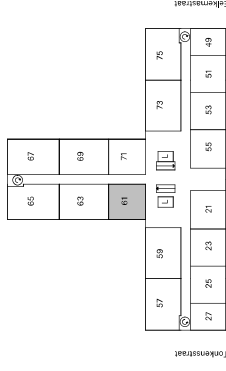

- ▶ entree deur
- Periflex-aansluiting
- ▽ aansluiting data
- aansluiting CAI
- thermostaat
- handdoeken radiator
- deurbel
- intercom
- koalfstofdiode opnemer
- meterkast
- opstelplaats wasmachine
- opstelplaats droger
- warmterugwinning-unit
- warmtepomp

- WD
- WM
- WTW
- WP

5e en 6e

2e t/m 4e

1e

BG

Type A2*

bergingen kelder

Geen rechten ontlenen aan deze plattegrond