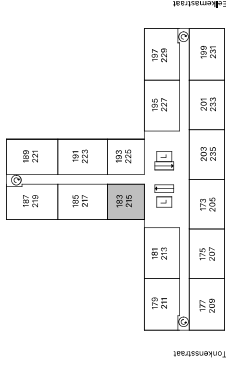

- ▶ entree deur
- Periflex-aansluiting
- ▽ aansluiting data
- aansluiting CAI
- thermostaat
- handdoeken radiator
- deurbel
- intercom
- koalfstofdiode opnemer
- meterkast
- opstelplaats wasmachine
- opstelplaats droger
- warmterugwinning-unit
- warmtepomp

- WD
- WM
- WTW
- WP

5e en 6e

2e t/m 4e

1e

BG

Type A2*

bergingen kelder

Geen rechten ontlenen aan deze plattegrond