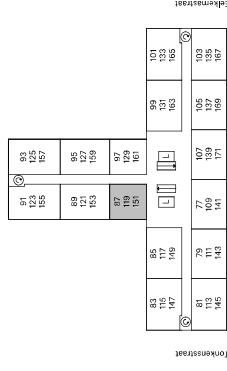

- ▶ entree deur
- Periflex-aansluiting
- ▽ aansluiting data
- aansluiting CAI
- thermostaat
- handdoeken radiator
- deurbel
- intercom
- koalfstofdiode opnemer
- meterkast
- opstelplaats wasmachine
- opstelplaats droger
- warmterugwinning-unit
- warmtepomp

- WD
- WM
- WTW
- WP

5e en 6e

2e t/m 4e

1e

BG

Type A2*

bergingen kelder

Geen rechten ontlenen aan deze plattegrond