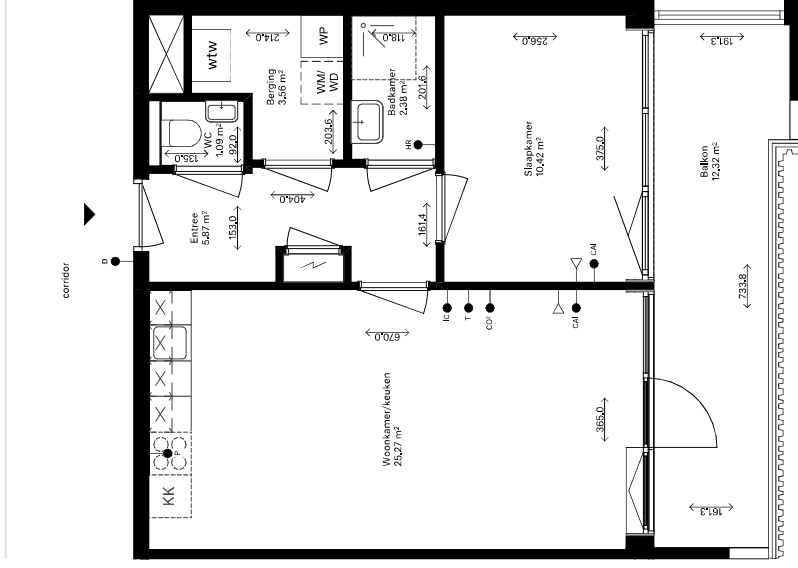

- ▶ entree deur
- Periflex-aansluiting
- ▽ aansluiting data
- aansluiting CAI
- thermostaat
- handdoeken radiator
- deurbel
- intercom
- koalfstofdiode opnemer
- meterkast
- opstelplaats wasmachine
- opstelplaats droger
- warmterugwinning-unit
- warmtepomp

- WD
- WM
- WTW
- WP

5e en 6e

2e t/m 4e

1e

BG

Type A2*

bergingen kelder

Geen rechten ontlenen aan deze plattegrond